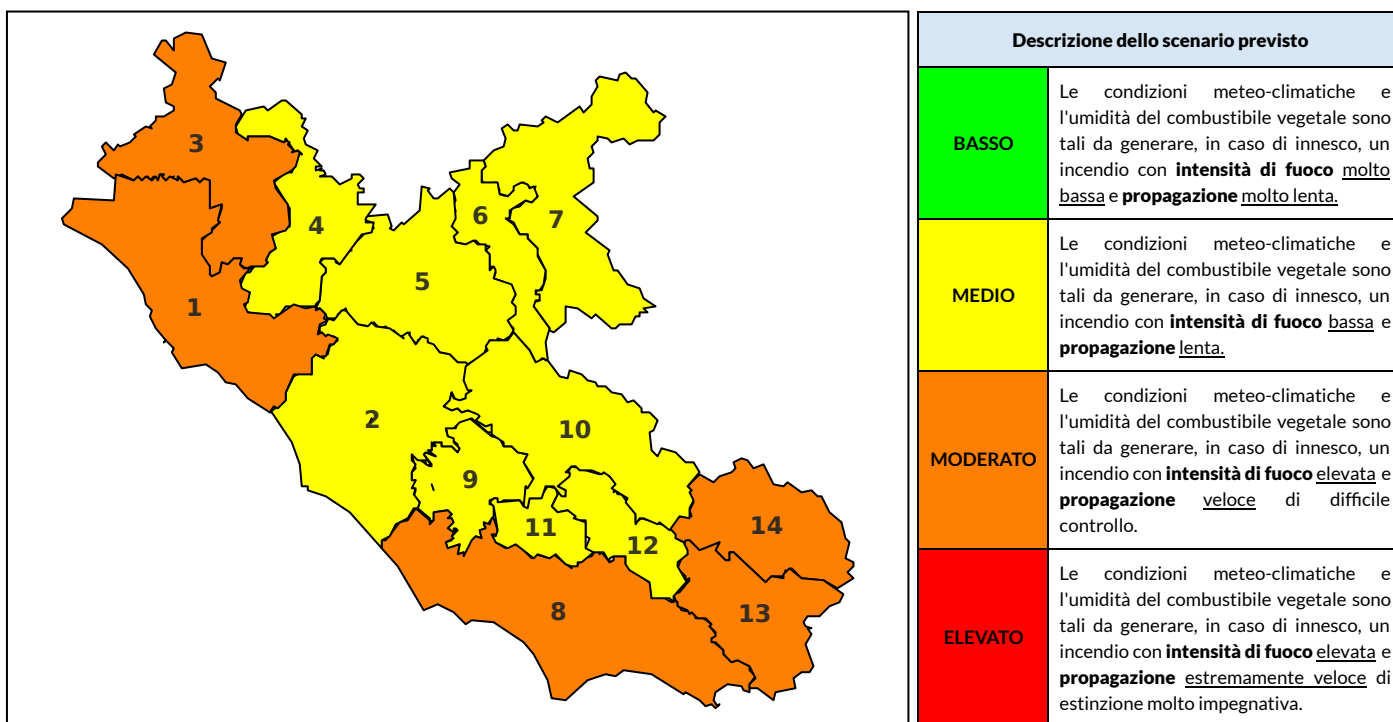

BOLLETTINO DI PERICOLOSITA' DA INCENDI BOSCHIVI

Previsioni per oggi 20-7-2023

Livello di pericolosità da incendio boschivo per Zona di Allerta AIB

Bollettino emesso nel periodo della campagna AIB Lazio sulla base del modello previsionale RISICOLazio, sviluppato in collaborazione con Fondazione CIMA, che fornisce un supporto per la valutazione della Pericolosità da incendio boschivo aggregata sulle Zone di Allerta AIB, approvate come parte integrante del Piano AIB Lazio 2020-2022 con DGR n° 270 del 15/05/2020. Il dettaglio della distribuzione dei Comuni nelle Zone AIB è consultabile al link https://protezionecivile.regione.lazio.it/zone_allerta_aib_comuni/. Le Norme Comportamentali per la popolazione sono consultabili al link https://protezionecivile.regione.lazio.it/norme_comportamentali_aib/.

Zona AIB	1	2	3	4	5	6	7	8	9	10	11	12	13	14
Livello Pericolosità	MODERATO	MEDIO	MODERATO	MEDIO	MEDIO	MEDIO	MEDIO	MODERATO	MEDIO	MEDIO	MEDIO	MEDIO	MODERATO	MODERATO

NOTE

BOLLETTINO DI PERICOLOSITA' DA INCENDI BOSCHIVI

Previsioni per domani 21-7-2023

Livello di pericolosità da incendio boschivo per Zona di Allerta AIB

Bollettino emesso nel periodo della campagna AIB Lazio sulla base del modello previsionale RISICOLazio, sviluppato in collaborazione con Fondazione CIMA, che fornisce un supporto per la valutazione della Pericolosità da incendio boschivo aggregata sulle Zone di Allerta AIB, approvate come parte integrante del Piano AIB Lazio 2020-2022 con DGR n° 270 del 15/05/2020. Il dettaglio della distribuzione dei Comuni nelle Zone AIB è consultabile al link https://protezionecivile.regione.lazio.it/zone_allerta_aib_comuni/. Le Norme Comportamentali per la popolazione sono consultabili al link https://protezionecivile.regione.lazio.it/norme_comportamentali_aib/.

Zona AIB	1	2	3	4	5	6	7	8	9	10	11	12	13	14
Livello Pericolosità	MODERATO	MEDIO	MODERATO	MODERATO	MODERATO	MEDIO	MEDIO	MODERATO	MEDIO	MEDIO	MEDIO	MEDIO	MODERATO	MODERATO

BOLLETTINO DI PERICOLOSITA' DA INCENDI BOSCHIVI