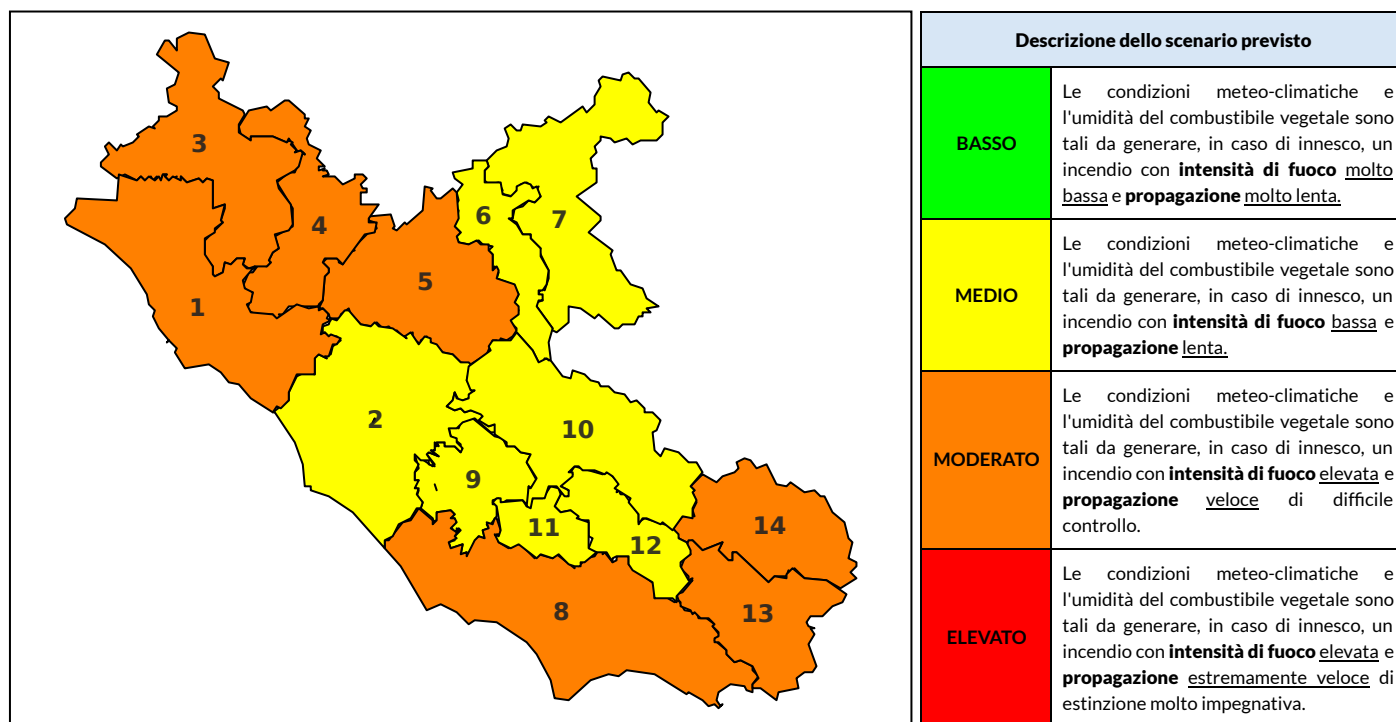

BOLLETTINO DI PERICOLOSITA' DA INCENDI BOSCHIVI

Previsioni per oggi 20-7-2023

Livello di pericolosità da incendio boschivo per Zona di Allerta AIB

Bollettino emesso nel periodo della campagna AIB Lazio sulla base del modello previsionale RISICOLazio, sviluppato in collaborazione con Fondazione CIMA, che fornisce un supporto per la valutazione della Pericolosità da incendio boschivo aggregata sulle Zone di Allerta AIB, approvate come parte integrante del Piano AIB Lazio 2020-2022 con DGR n° 270 del 15/05/2020. Il dettaglio della distribuzione dei Comuni nelle Zone AIB è consultabile al link https://protezionecivile.regione.lazio.it/zone_allerta_aib_comuni/. Le Norme Comportamentali per la popolazione sono consultabili al link https://protezionecivile.regione.lazio.it/norme_comportamentali_aib/.

Zona AIB	1	2	3	4	5	6	7	8	9	10	11	12	13	14
Livello Pericolosità	MODERATO	MEDIO	MODERATO	MEDIO	MEDIO	MEDIO	MEDIO	MODERATO	MEDIO	MEDIO	MEDIO	MEDIO	MODERATO	MODERATO

NOTE

BOLLETTINO DI PERICOLOSITA' DA INCENDI BOSCHIVI

Previsioni per domani 21-7-2023

Livello di pericolosità da incendio boschivo per Zona di Allerta AIB

Bollettino emesso nel periodo della campagna AIB Lazio sulla base del modello previsionale RISICOLazio, sviluppato in collaborazione con Fondazione CIMA, che fornisce un supporto per la valutazione della Pericolosità da incendio boschivo aggregata sulle Zone di Allerta AIB, approvate come parte integrante del Piano AIB Lazio 2020-2022 con DGR n° 270 del 15/05/2020. Il dettaglio della distribuzione dei Comuni nelle Zone AIB è consultabile al link https://protezionecivile.regione.lazio.it/zone_allerta_aib_comuni/. Le Norme Comportamentali per la popolazione sono consultabili al link https://protezionecivile.regione.lazio.it/norme_comportamentali_aib/.

Zona AIB	1	2	3	4	5	6	7	8	9	10	11	12	13	14
Livello Pericolosità	MODERATO	MEDIO	MODERATO	MODERATO	MODERATO	MEDIO	MEDIO	MODERATO	MEDIO	MEDIO	MEDIO	MEDIO	MODERATO	MODERATO

BOLLETTINO DI PERICOLOSITA' DA INCENDI BOSCHIVI